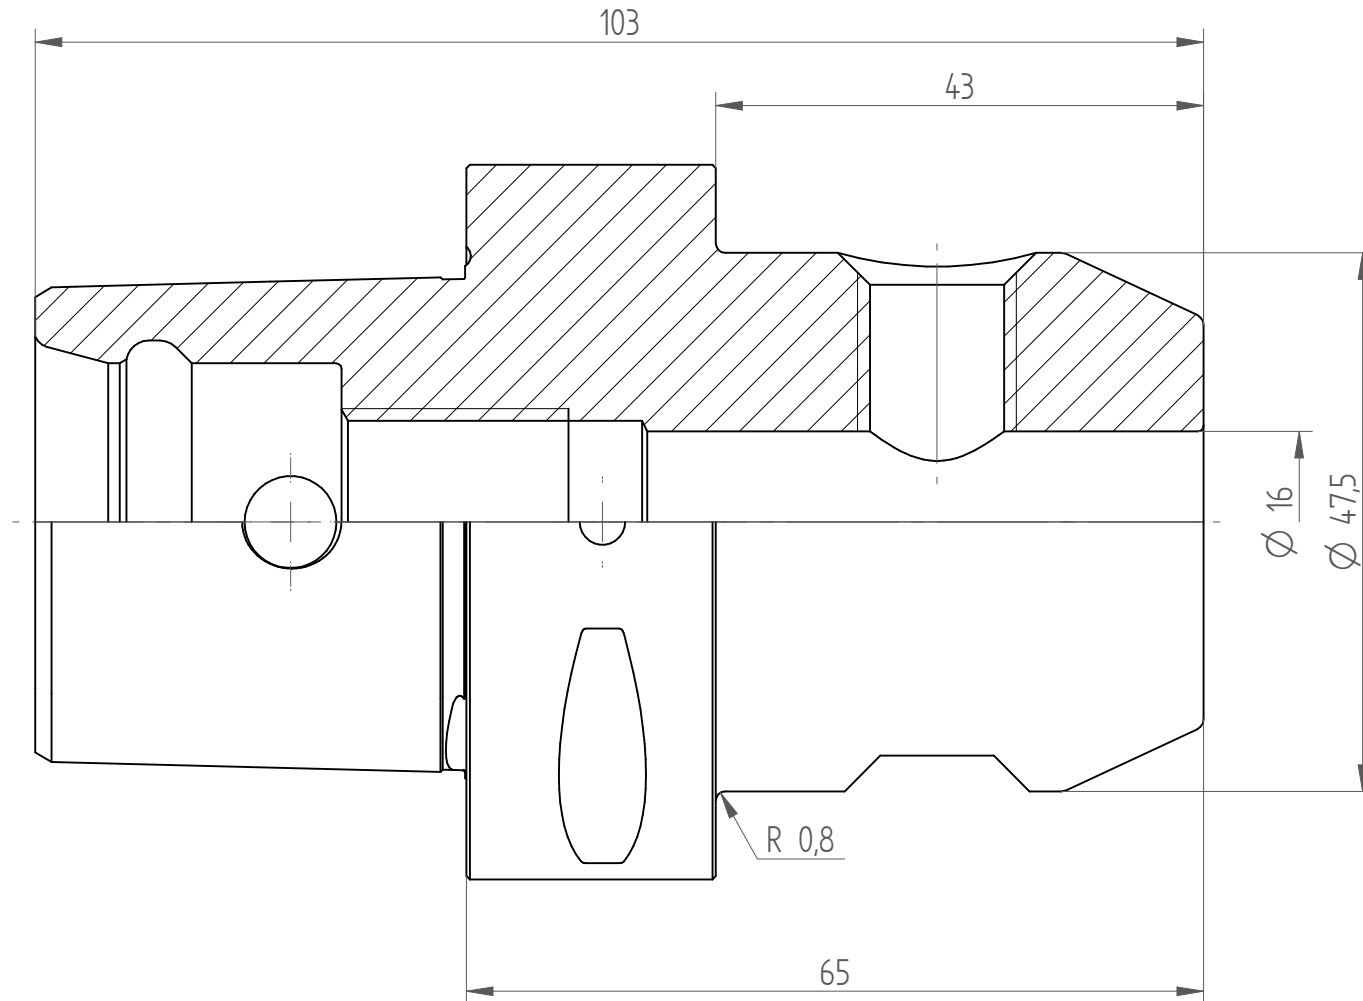

Swiss
Precision
Tools

REGO-FIX®

REGO-FIX AG
Obermattweg 60
4456 Tenniken / Switzerland

Phone +41 61 976 14 66
Fax +41 61 976 14 14
www.rego-fix.com

This is a non-controlled copy. All information given herein is subject to change without notice

The information given herein has been carefully checked and is believed to be correct. REGO-FIX, however, assumes no responsibility or liability for any errors, inaccuracies or omissions that may appear in this drawing

This document is subject to copyright laws. No part of this document may be reproduced or transmitted in any form or any means, electronic or mechanic, for any purpose, without the express written permission of REGO-FIX

Type : C6_WD16x065
Part No. : 280631630
Date : 10.06.2014
Scale : 1.5:1